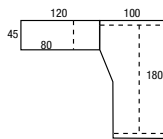

Alphabureau (links of rechts)

afm. 180x80/100x45 cm.

Kleur poten en blad zie tabel op deze pagina.
Met hoogte instelbare poten (62-86 cm.)
Bestelnr.: 50118WAH + kleur poten + kleur blad

219,-

Roldeurkast

afm. H72,5xB80xD43 cm.

Los bij te bestellen!!

Bestelnr.: R7725 RK-800+kleur
(wit en aluminium 5% meerprijs)
Legbord in de kleur van de kast.
Verlengd topblad 120x45cm.

246,-

15,-
45,-

Bureaustoel model POLARIS

Voor meer informatie zie pag. 19/32

Bestelnr.: 25301 MA

299,-

CAD-hoekbureau (links of rechts)

afm. 80x80 - 120x120 - 120x80 cm.

Kleur poten en blad zie tabel op deze pagina
Met hoogte instelbare poten (62-86 cm.)
Bestelnr.: 50128CCH + kleur poten + kleur blad

527,-

Bureaustoel model SALINA

Voor meer informatie zie pag. 19/32

Bestelnr.: 25101 MA

319,-

Hoogte instelbare TORO T-poot (62-86 cm!!)

Complete tafel:		hoogte instelbaar	
afmeting	bestelnr.	(62-86 cm.)	
	80x80	60080 HV + kleur blad + kleur poten	157,-
	120x80	50126 HV + kleur blad + kleur poten	167,-
	120x80	50128 HV + kleur blad + kleur poten	178,-
	140x80	50148 HV + kleur blad + kleur poten	184,-
	180x80	50168 HV + kleur blad + kleur poten	189,-
	180x80	50188 HV + kleur blad + kleur poten	195,-
	200x100	50200 HV + kleur blad + kleur poten	209,-
	180x80 100x45	50118 WAH + kleur blad + kleur poten	219,-
	180x120 80x80	50180 WAH + kleur blad + kleur poten	272,-
	240x120	50240 TOT + kleur blad + kleur poten	315,-
	240x120	50240 TTT + kleur blad + kleur poten	349,-
	ø120	50120 RT + kleur blad + kleur poten Ø120ste hoogte Nummik, Zwart en Wit	214,-
Aanbouw-schakelement			
	160x80 Niet in te plaatsen	50568 HV + kleur blad + kleur poten	132,-
	120x120/80x80 Niet in te plaatsen	120120CB + kleur blad (Prijs excl. poten)	114,-

**SPECIALE KLEUREN EN MATEN
OP AANVRAAG LEVERBAAR**

Pootkleuren

Tafel/Topbladen in div. kleuren