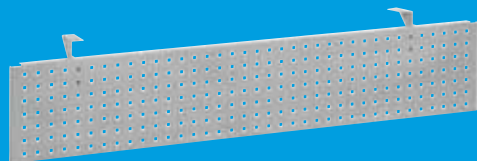

Achterwand

Voor meer privacy.
Te monteren onder het bureau.

Kleur:
Zwart (Z), Antraciet (A), Aluminium (L) en Wit (W).

Formaat	Bestelnummer	Prijs
B 80xH39	AW 080	64,-
B120xH39	AW 120	74,-
B140xH39	AW 140	79,-
B160xH39	AW 160	84,-
B180xH39	AW 180	89,-