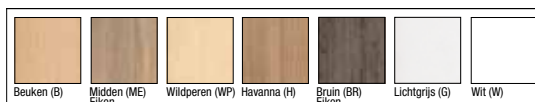

Schuifdeurkast akoestisch

Voorzien van akoestische mousse, elke deur is afzonderlijk afsluitbaar d.m.v. een 2-punts-cilinderslot. De bovenzijde van de kast kan afgewerkt worden met een topblad, vraag naar de mogelijkheden.

Uitgevoerd met geperforeerde deuren in de kleur: Aluminium (L), Lichtgrijs (G), Antraciet (A), Wit (W) en Zwart (Z).

afm. H122xB160xD45 cm.

Bestelnr.: SDAK122
+kleur
Inclusief 2x2 legborden

949,-

afm. H198xB160xD45 cm.

Bestelnr.: SDAK198
+kleur
Inclusief 2x4 legborden

1149,-