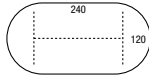

Vergaderen

TORO Vergadertafel model OVAAL

afm. 240x120 cm.

Op aanvraag ook in andere maten en kleurcombinaties.
Kleur poten: **Zwart (Z)**, **Antraciet (A)**, **Aluminium (L)**
en **Wit (W)** epoxylak.

Kleur blad: zie tabel op deze pagina.

Hoogte instelbaar: (62-86 cm.)

Bestelnr.: 50240TOT + kleur blad + kleur poten

315,-

Vergaderstoel model LYNX

Frisse 4-poots vergaderstoel met gaasrug en verchroomd frame.

Bestelnr.: 35302 MA **79,-**