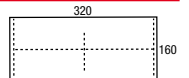

NOW! Vergadertafel extra groot

afm. 320x160 cm.

Op aanvraag ook in andere maten en kleurcombinaties.

Frame kleur: **Antraciet (A)**, **Wit (W)**, **Zwart (Z)**

en **Aluminium (L)** epoxylak

Hoogte instelbaar: 62-86cm.

Kleur blad: zie tabel op deze pagina.

Bestelnr.: 5N320 HV+ kleur blad + kleur poten

818,-

Vergaderstoel model RHEA-V

Slede vergaderstoel met gaasrug en vergroomd frame.

Bestelnr.: 35702 MA **219,-**