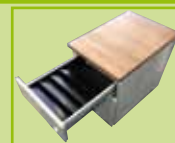

Rolblokken

**EXTRA
LAAG
IN PRIJS**

Rolblok 14N-serie

afm. H54xB42xD58 cm.

Met telescoopgeleiders.
Standaard voorzien van metalen top.
2 of 3 laden met slot. Inclusief pennenbakje.
Kleur: **Zwart (Z)**, **Aluminium (L)**, **Lichtgrijs (G)**, **Wit (W)**
en **Antraciet (A)** op voorraad.
Ook verkrijgbaar met topblad. Meerprijs **19,-**

2 laden

bestelnr.: 14N002T
+ kleur

3 laden

bestelnr.: 14N003T
+ kleur

129,-

58 cm diep!

Rolblok 81-serie

afm. H61,5xB42xD58 cm.

Met telescoopgeleiders.
Standaard voorzien van metalen top.
2 of 3 laden met slot. Met aparte pennenlade.
Kleur: **Zwart (Z)**, **Aluminium (L)**, **Antraciet (A)** en **Wit (W)** op voorraad.
Ook verkrijgbaar met topblad. Meerprijs **19,-**

2 laden

bestelnr.: 81021RBT
+ kleur

3 laden

bestelnr.: 81031RBT
+ kleur

179,-

58 cm diep!

NIEUW

Rolblok Tip-on

afm. H61,5xB42xD58 cm.

Met telescoopgeleiders.
Verkrijgbaar in 3 laden, inclusief topblad.
Kleur frame: **Aluminium (L)** en **Wit (W)** op voorraad.
Kleur top + front: zie tabel hieronder.
bestelnr.: ----- + frame kleur + blad kleur

229,-

58 cm diep!

Tafel/Topbladen in div. kleuren

Standcontainer

afm. H75xB42xD60 cm.

Met telescoopgeleiders.
3 of 4 laden met slot. Met aparte pennenlade.
Kleur: **Zwart (Z)** en **Aluminium (L)** op voorraad.

3 laden

bestelnr.: 81131SCT
+ kleur + kleur topblad

4 laden

bestelnr.: 81141SCT
+ kleur + kleur topblad

Meerprijs verlengd topblad (80 cm breed).

20,-

249,-

60 cm diep!

Persoonlijke lade

Persoonlijke lade voor onder het bureaublad.
Kan worden gebruikt voor de serie bureaus:
Pinta, Toro, Now, CASA, DOQ en FIXX.

Afsluitbaar.
Verkrijgbaar in: **Wit (W)**, **Zwart (Z)** en **Aluminium (L)**

Bestelnr.: 01001PD +kleur

48,-

Apart verkrijgbaar

Schuine ladenverdelers.

Inzetbakje bestaande uit 4 schuine ladeverdelers.
Toepasbaar op de 14N en 81-serie.

Bestelnr.: SSL004 **24,-**