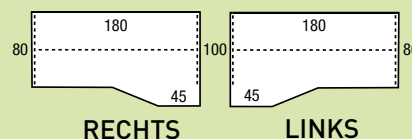

Alphabureau (links of rechts)

afm. 180x80/100x45 cm.

Kleur poten en blad zie tabel op de volgende pagina.
Met hoogte instelbare poten. (62-86 cm.)
Bestelnr.: P118WAP + kleur poten + kleur blad

195,-

Bureaustoel model SALINA **319,-**

Voor meer informatie zie pag. 19/32
Bestelnr.: 25101MA +kleur

Rolblok 81-serie **179,-**

Met telescoopgeleiders. Standaard voorzien van metalen top en aparte pennenlade.
2 of 3 laden met slot.
Kleur: **Zwart (Z)**, **Aluminium (L)**, **Wit (W)** en **Antraciet (A)**.
Bestelnr.: 81031RBT +kleur
Ook verkrijgbaar met topblad. Meerprijs **19,-**