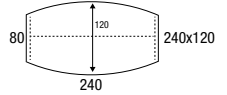

CASA Vergadertafel model TON

afm. 240x120 cm.

Op aanvraag ook in andere maten en kleurcombinaties.
Kleur poten: **Zwart (Z)**, **Aluminium (L)**
en **Wit (W)** epoxylak.

Kleur blad: zie tabel op deze pagina.

Hoogte instelbaar: (62-86 cm.)

Bestelnr.: CAS240TT + kleur blad + kleur poten

429,-

Vergaderstoel model TALITHA-V

Slede vergaderstoel in zwart kunstleder met verchroomd onderstel inclusief armleggers.

Bestelnr.: 70004 MA **199,-**