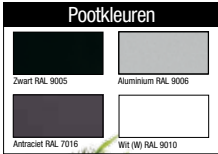

Vergaderen

TORO Vergadertafel model OVAAL

afm. 240x120 cm.

Op aanvraag ook in andere maten en kleurcombinaties.
Kleur poten: **Zwart (Z)**, **Antraciet (A)**, **Aluminium (L)**
en **Wit (W)** epoxylak.

Kleur blad: zie tabel op deze pagina.

Hoogte instelbaar: (62-86 cm.)

Bestelnr.: 50240TOT + kleur blad + kleur poten

315,-

Vergaderstoel model LYNX

Frisse 4-poots vergaderstoel met gaasrug en verchroomd frame.

Bestelnr.: 35302 MA **79,-**