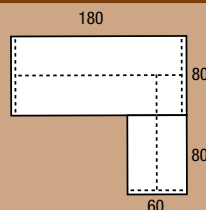

Rolblok 14N-serie

Met telescoopgeleiders. Standaard voorzien van metalen top. 2 laden met slot. Inclusief pennenbakje. Kleur: **Zwart (Z), Aluminium (L), Lichtgrijs (G), Wit (W) en Antraciet (A).**
Bestelnr.: 14N002T + kleur
Topblad. Meerprijs 19,-

129,-

Bureaustoel model SALINA

Standaard in **Zwarte** bekleding, op bestelling in meer dan 70 kleuren leverbaar. Met verchroomde kruisvoet. Voor alle mogelijkheden zie pagina 19/32. Volgens EN 1335 norm.
Bestelnr.: 25101 MA +kleur.

319,-