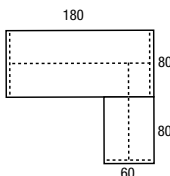

Hoekbureau (links of rechts)

afm. 180x80 - 80x60 cm.

Kleur poten en blad zie tabel op deze pagina.

Met hoogte instelbare poten. (62-86 cm.)
Bestelnr.: P188 + kleur poten + kleur blad en
bestelnr.: P860 + kleur poten + kleur blad.

313,-