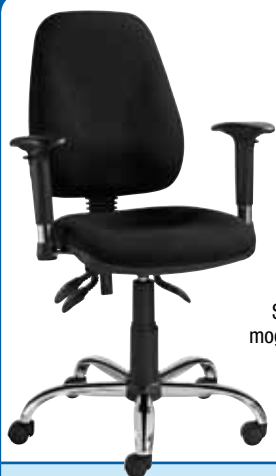

IN ONZE SHOWROOM EEN ENORME KEUZE AAN STOELN • SNEL LEVERBAAR

model **ASTA**

129,-

Bestelnr.: 04101 MA
Standaard met de functie-
mogelijkheden volgens tabel:

2+4+5+6

**2 JAAR
GARANTIE**

- In hoogte verstelbare armleggers.
- Kantelbare zitting.
- Hoogteverstelling d.m.v. liftomatic.
- Stoffering zitting en rug: **Zwart**.
- Verchroomde kruisvoet.