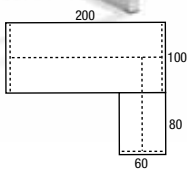

Bureautafel

afm. 200 x 100 cm.

283,-

Epoxy gelakte poten.
Kleur blad: zie tabel op deze pagina.
Met hoogte instelbare poten. (62-86 cm.)

Bestelnr.: DOQ200 HV+ kleur blad + kleur poten

Aanbouwtafel

afm. 60 x 80 cm.

179,-

Epoxy gelakte poten.
Kleur blad: zie tabel op deze pagina.
Met hoogte instelbare poten. (62-86 cm.)

Bestelnr.: DOQ680 HV+ kleur blad + kleur poten

Achterwand

afm. 180 cm.

AW180 + kleur

89,-

Vergaderstoel model LYNX

79,-

Stapelbare vergaderstoel met netwafe rugleuning.
Zwarte stoffen zitting en chroom frame met kunststof armleggers.

Bestelnr.: 35302 MA

ANDERE MATEN en KLEUREN OP BESTELLING LEVERBAAR!!

Bureautafel

afm. 160x 80 cm.

250,-

Met hoogte instelbare poten.
(62-86 cm.)

Bestelnr.: DOQ680 HV+
kleur blad + kleur poten

Rolblok model 14N-serie

afm. H54xB42xD58 cm.

Met telescoopgeleiders.
Standaard voorzien van metalen top.
2 of 3 laden.
Kleur: Zwart (Z), Aluminium (L),
Lichtgrijs (G), Wit (W), Antraciet (A).
Bestelnr.: 14N003T + kleur

129,-

Bureaustoel model POLARIS

Voor meer informatie zie pag. 19/32
Bestelnr.: 25301 MA
Lendesteun meerprijs 19,-

299,-

Hoogte instelbare DOQ-poot (62-85 cm!!)

Poot breedte leverbaar in: 60cm, 80cm en 100cm.

Volgens de nieuwe normering!!

Frame in:
Wit en aluminium

7 Bladkleuren.
Standaard op voorraad.

Verkrijgbaar met opties.
Zie pagina 11.

Pootkleuren

Tafel/Topbladen in div. kleuren

Op voorraad: **Beuken(B), Midden eiken(ME), wildperen(WP), Havanna(H), Bruin eiken (BR), lichtgrijs(G) en Wit(W).**
Op bestelling ook in andere kleuren (vraag info).

Complete tafel:

hoogte instelbaar