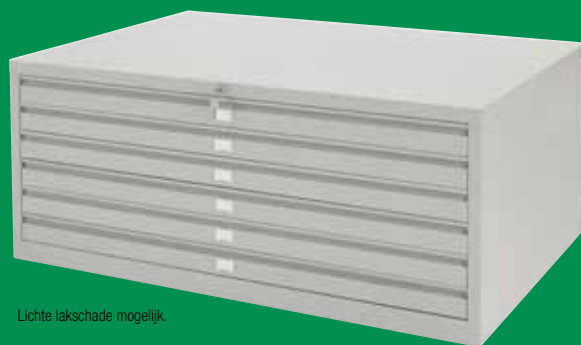

Lichte lakschade mogelijk.

Schuifdeurkast

Uitgevoerd met geperforeerde deuren in de kleur: Aluminium (L).

Prijs inclusief topblad.

Kleur topblad: Beuken (B), Midden Eiken (ME), Wildperen (WP), Havanna (H), Donker Eiken (DE), Wit (W) of Lichtgrijs (G)

afm. H76xB160xD45 cm.

Bestelnr.: 06160 SKL
+kleur topblad

259,-

afm. H100xB160xD45 cm.

Bestelnr.: 06161 SKL
+kleur topblad

289,-