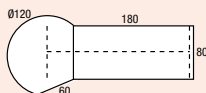

TORO

VOLGENS DE NIEUWE NORMERING!!
Hoogte instelbare poten. (62-86 cm!!)

Frame te verkrijgen in:
Zwart, Antraciet, Aluminium en Wit.

7 Bladkleuren.
Standaard op voorraad. Andere kleuren op bestelling.

Verkrijgbaar met verschillende opties.
Zie pagina 11.

SPECIALE MATEN OP AANVRAAG LEVERBAAR

Bureautafel

afm. 160x80 cm.

Kleur poten en blad zie tabel op de volgende pagina.
Met hoogte instelbare poten. (62-86 cm.)
Bestelnr.: 50168HV + kleur poten + kleur blad

Rolblok 14N-serie

Met telescoopgeleiders.
Standaard voorzien van metalen top.
3 laden met slot. Inclusief pennenbakje.
Bestelnr.: 14N003T + kleur
Kleur: **Zwart (Z)**, **Aluminium (L)**, **Lichtgrijs (G)**,
Wit (W) en **Antraciet (A)**.

Ook verkrijgbaar met topblad. Meerprijs 19,-

189,-

Roldeurkast

afm. H105xB120xD43 cm.

Bestelnr.: R7105RK + kleur
(wit en aluminium 5% meerprijs)

Topblad 120x43 cm.

Bestelnr.: TOP12043 + kleur

Legbord in de kleur van de kast:

43,-
15,-

129,-

Bureaustoel model KUMA

Sitlife bureaustoel met NPR-1813 normering.
Voor meer informatie zie pag. 20/32
Bestelnr.: 25201 MA

257,-

429,-

Bureautafel

afm. 180x80 cm.

195,-

Kleur poten en blad zie tabel op de volgende pagina.
Met hoogte instelbare poten. (62-86 cm.)
Bestelnr.: 50168HV + kleur poten + kleur blad

Aanbouwdruppel 136,-

Kleur poten en blad zie tabel op de volgende pagina.
Met hoogte instelbare poten. (62-86 cm.)
Bestelnr.: 50860HKH + kleur poten + kleur blad
(Op bestelling)

Achterwand

afm. 160 cm.

AW160 +kleur

84,-

Vergaderstoel model CERES

Voor meer informatie zie pag. 21.

Bestelnr.: 04802 MAS

169,-