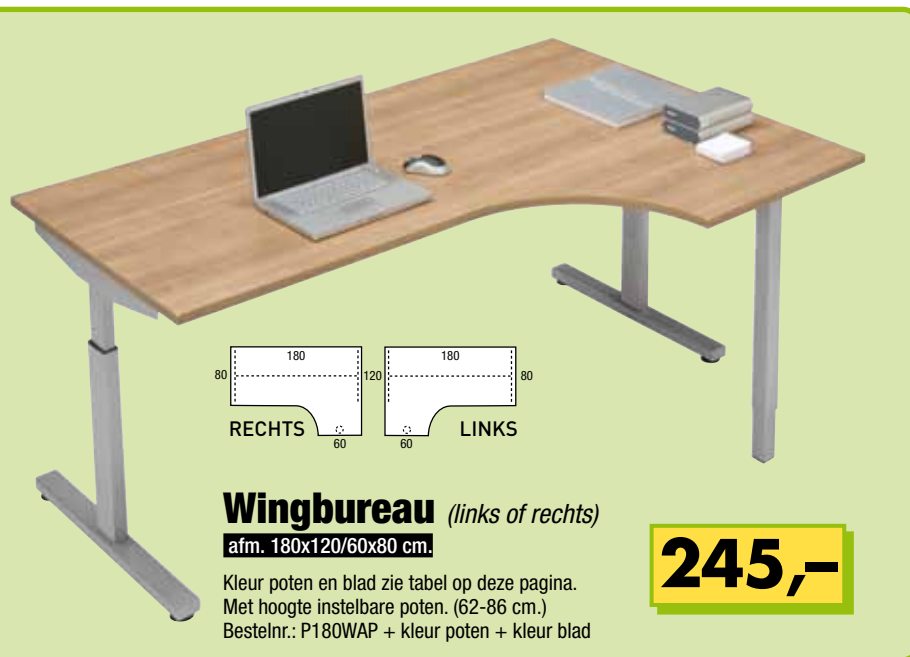

### Bureaustoel model MIRA

**174,-**

Voor meer informatie zie pag. 18  
Bestelnr.: 665381MA

### Robblok 14N-serie

**129,-**

Met telescoopgeleiders.  
Standaard voorzien van metalen top.  
2 of 3 laden met slot. Inclusief pennebakje.  
Kleur: **Zwart (Z)**, **Aluminium (L)**, **Lichtgrijs (G)**,  
**Wit (W)** en **Antraciet (A)**.  
Bestelnr: 14N002T + kleur  
**Ook verkrijgbaar met topblad. Meerprijs 19,-**