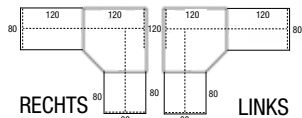

CAD-hoekbureau (links of rechts)

afm. 80x80 - 120x120 - 120x80 cm.

Kleur poten en blad zie tabel op deze pagina
Met hoogte instelbare poten (62-86 cm.)
Bestelnr.: 50128CCH + kleur poten + kleur blad

527,-

Bureaustoel model SALINA

Voor meer informatie zie pag. 19/32

Bestelnr.: 25101 MA

319,-