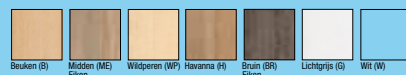

KANTOORTAFELS

Kleur frame: **Lichtgrijs (G), Aluminium (L) of Zwart (Z)** epoxylak.

Kleur blad zie tabel op deze pagina.

Pootkleuren		
Zwart RAL 9005	Aluminium RAL 9006	Lichtgrijs RAL 7035

Tafel/Topbladen in div. kleuren						
Beuken (B)	Midden (ME) Eiken	Wildperen (WP)	Havanna (H)	Bruin (BR) Eiken	Lichtgrijs (G)	Wit (W)

Complete tafel:		vaste hoogte		
afmeting	bestelnr.	(76 cm.)		
80x80	06080 KT + kleur blad + kleur poten			74,-
120x60	06120 KT + kleur blad + kleur poten			74,-
120x80	16128 KT + kleur blad + kleur poten			84,-
140x80	16148 KT + kleur blad + kleur poten			95,-
160x80	16168 KT + kleur blad + kleur poten			104,-
180x80	16180 KT + kleur blad + kleur poten			129,-
200x100	06200 IM + kleur blad + kleur poten			154,-
ø120	rond 16120 RT + kleur blad + kleur poten			154,-

Bureautafel

afm. 160x80 cm.

Kleur poten en blad zie tabel op deze pagina.
Bestelnr.: 16168KT + kleur blad + kleur poten

104,-

Bureaustoel Model MIRA

Zie voor de mogelijkheden pagina 18.

Bestelnr.: 665381MA

174,-

Rolblok 14N-serie

129,-

Met telescoopgeleiders. Standaard voorzien van metalen top.

2 of 3 laden met slot. Inclusief pennenbakje.

Kleur: **Zwart (Z), Aluminium (L), Lichtgrijs (G), Wit (W) en Antraciet (A).**

Bestelnr.: 14N003T +kleur.

Ook verkrijgbaar met topblad. Meerprijs 19,-

OOK ANDERE MATEN en KLEUREN OP BESTELLING LEVERBAAR!!

I-MOVE

Vrijd- en kantelbare bureautafel. Stabiele multifunctionele tafel. Makkelijk verplaatsbaar en ruimte besparend. Hoogte: 76cm.

afm. 120 x 80 cm.

Bestelnr.: IM 128 VK
+ kleur blad
+ kleur poten

164,-

afm. 160 x 80 cm.

Bestelnr.: IM 168 VK
+ kleur blad
+ kleur poten

179,-

Pootkleuren

Optie

Eventueel ook koppelbaar!

Bestelnr.: IM2

Prijs per set van 2 **24,-**

Klaptafels

Standaard voorzien van zwart frame.

afm. 120 x 80 x H75 cm.

Bestelnr.: H128 KT
+ kleur blad

99,-

afm. 160 x 80 x H75 cm.