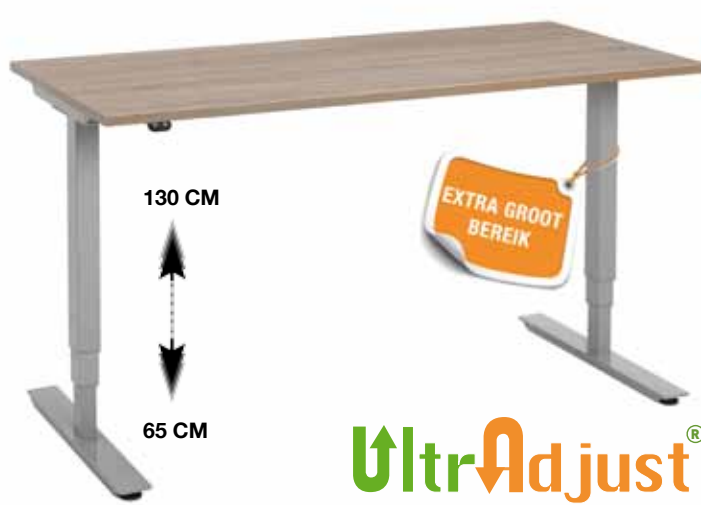

Ultradjust®

afm. 120x80 cm.

Bestelnr.: UA128HV2M
+ kleur blad

479,-

afm. 160x80 cm.

Bestelnr.: UA168HV2M
+ kleur blad

489,-

afm. 180x80 cm.

Bestelnr.: UA188HV2MS
+ kleur blad

499,-