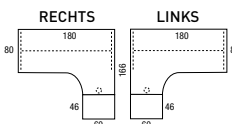

## NOW! Wingtafel links of rechts

afm. 180x120/80x60 cm.

Solide werkblad.  
Kleur poten en blad zie tabel op deze pagina.  
Met hoogte instelbare poten. (62-86 cm.)  
Bestelnr.: 5N180 WAH + kleur blad + kleur poten

## Standcontainer 249,-

afm. H75xB42xD60 cm.

Zoals afgebeeld 81141SCT.  
4 laden met aparte pennenlade.  
Inclusief topblad.  
Standcontainer is los bij te bestellen,  
meer informatie op pagina 17.

## Hoogte instelbare NOW! N-poot

(62-86 cm.!!)

Poot breedte leverbaar in: 60cm, 80cm, 100cm, 120cm en 160cm.

Complete tafel:	afmeting	hoogte instelbaar	bestelnr.	(62-86 cm.)
	80x80	5N080 HV + kleur blad + kleur poten		<b>174,-</b>
	120x60	5N126 HV + kleur blad + kleur poten		<b>184,-</b>
	120x80	5N128 HV + kleur blad + kleur poten		<b>192,-</b>
	140x80	5N148 HV + kleur blad + kleur poten		<b>198,-</b>
	160x80	5N168 HV + kleur blad + kleur poten		<b>204,-</b>
	180x80	5N188 HV + kleur blad + kleur poten		<b>215,-</b>
	200x100	5N200 HV + kleur blad + kleur poten		<b>236,-</b>
	180x80 100x45	5N118 WAH + kleur blad + kleur poten		<b>237,-</b>
	180x120 60x80	5N180 WAH + kleur blad + kleur poten		<b>299,-</b>
	160x160	5N160 HV + kleur blad + kleur poten		<b>409,-</b>
	240x120	5N240 TTN + kleur blad + kleur poten		<b>399,-</b>
Aanbouw-schakelement:				
	160x80 Niet los te plaatsen	50568 HV + kleur blad + kleur poten		<b>132,-</b>
	120x120/80x80	120120CB + kleur blad (Prijs excl. poten)		<b>114,-</b>