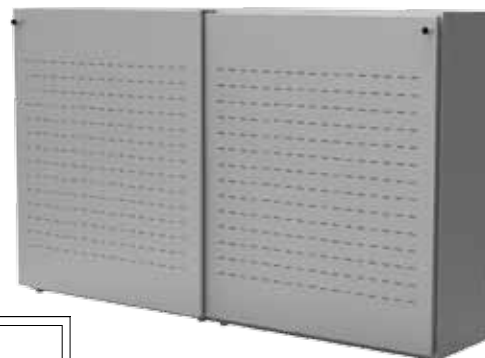

Schuifdeurkast akoestisch

Voorzien van akoestische mousse, elke deur is afzonderlijk afsluitbaar d.m.v. een 2-punts-cilinderslot. De bovenzijde van de kast kan afgewerkt worden met een topblad, vraag naar de mogelijkheden.

Uitgevoerd met geperforeerde deuren in de kleur: Aluminium (L), Lichtgrijs (G), Antraciet (A), Wit (W) en Zwart (Z).

afm. H122xB160xD45 cm.

Bestelnr.: SDAK122
+kleur
Inclusief 2x2 legborden

949,-

afm. H198xB160xD45 cm.

Bestelnr.: SDAK198
+kleur
Inclusief 2x4 legborden

1149,-