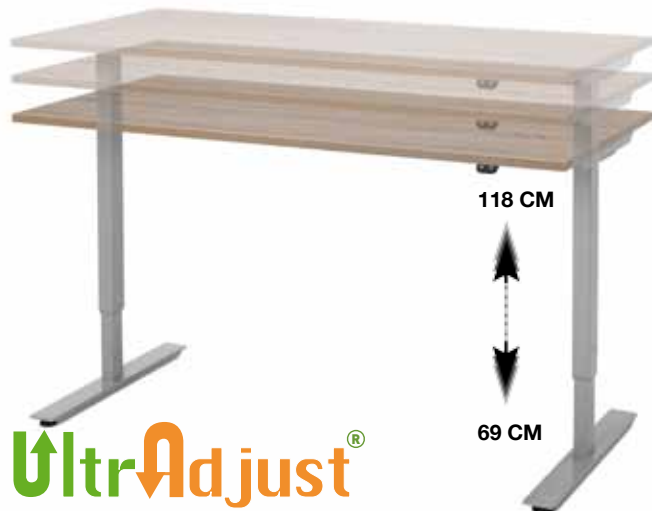

Ultradjust®

afm. 120x80 cm.

Bestelnr.: UA128HV1M
+ kleur blad

389,-

afm. 160x80 cm.

Bestelnr.: UA168HV1M
+ kleur blad

399,-

afm. 180x80 cm.

Bestelnr.: UA188HV1M
+ kleur blad

409,-

ELEKTRISCHE ZIT/STATAFEL

Type: **Ultradjust E2**

Traploos elektrisch verstelbare tafel.

Minimum hoogte inclusief blad **65 cm.**

Maximale hoogte inclusief blad **130 cm.**

Frame breedte instelbaar van 120-180 cm.

Kleur frame **Aluminium (L), Zwart (Z) en Wit (W).**

Kleur bladen: zie tabel op deze pagina.